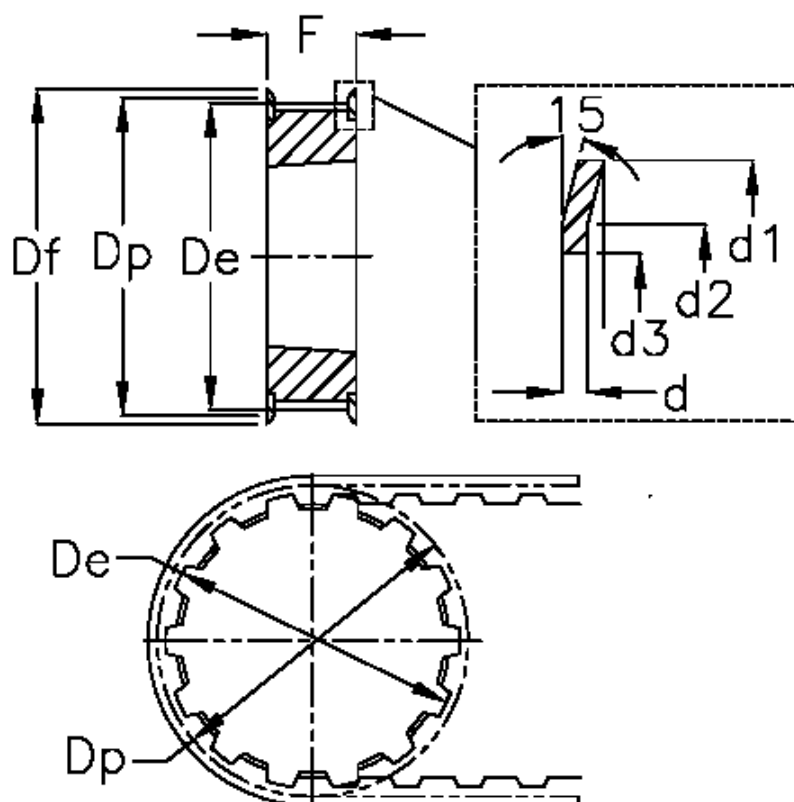

Varenummer: 604132038030  
 Beskrivelse: Tandremskive for taperbøsning  
 HTD 38 8M 30 TL 1615

## Mål

Bredde = 30	F = 38
d = 1.5	Flangetype = F34
d1 = 102	For bøsning = 1615
d2 = 97	Max boring = 42
d3 = 82.5	S = 38
De = 95.39	Tandantal = 38
Df = 102	Type = 8M
Dp = 96.77	Vægt = 1.15